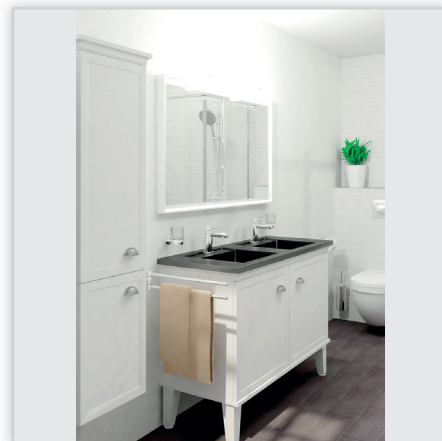

Coram, Tiger, meble łazienkowe Canto. Meble z romantyczną nutą, wykonane z białego, foliowanego MDF. W kolekcji dostępne są: szafki podumywalkowe pojedyncze oraz podwójne, grafitowe umywalki meblowe wykonane z konglomeratu, wysoki słupek, lustra w ramie oraz stołeczki łazienkowe. Meble wyposażone są w zawiasy i prowadnice z systemem cichego domykania – rozwiązanie wygodne w łazience.